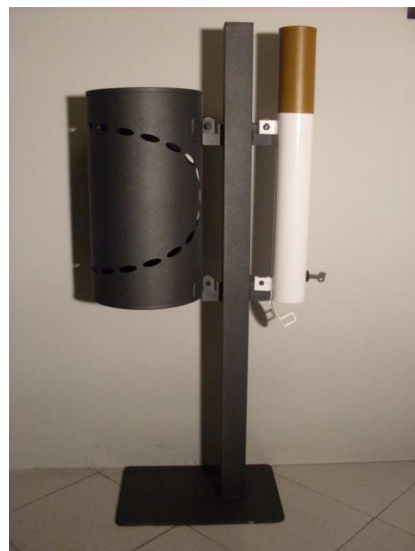

SMOKING

Posacenere con cestino Eco City Corner

Design Sergio Castelli

Struttura ecologica urbana per la raccolta dei piccoli rifiuti e dei mozziconi di sigarette.

Eco City Corner si raffigura come un oggetto di forte impatto visivo immediatamente identificabile in relazione alla funzione per cui è stato realizzato. La struttura estremamente robusta è composta da due oggetti abbinati e saldamente ancorati ad una base dotata di fori sui quattro lati per eventuale fissaggio al suolo.

Il posacenere a forma e colore di una grande sigaretta, funge da raccoglitore per tutta la sua lunghezza e lo svuotamento avviene dalla parte inferiore che si apre a botola agendo sulla serratura di sicurezza con la chiave in dotazione.

Il prodotto è realizzato in acciaio e trattato con verniciatura a polvere resistente agli agenti atmosferici.

Il prodotto è personalizzabile a richiesta con logo aziendale del cliente.

Altezza cm. 110 - Peso Kg. 16,00